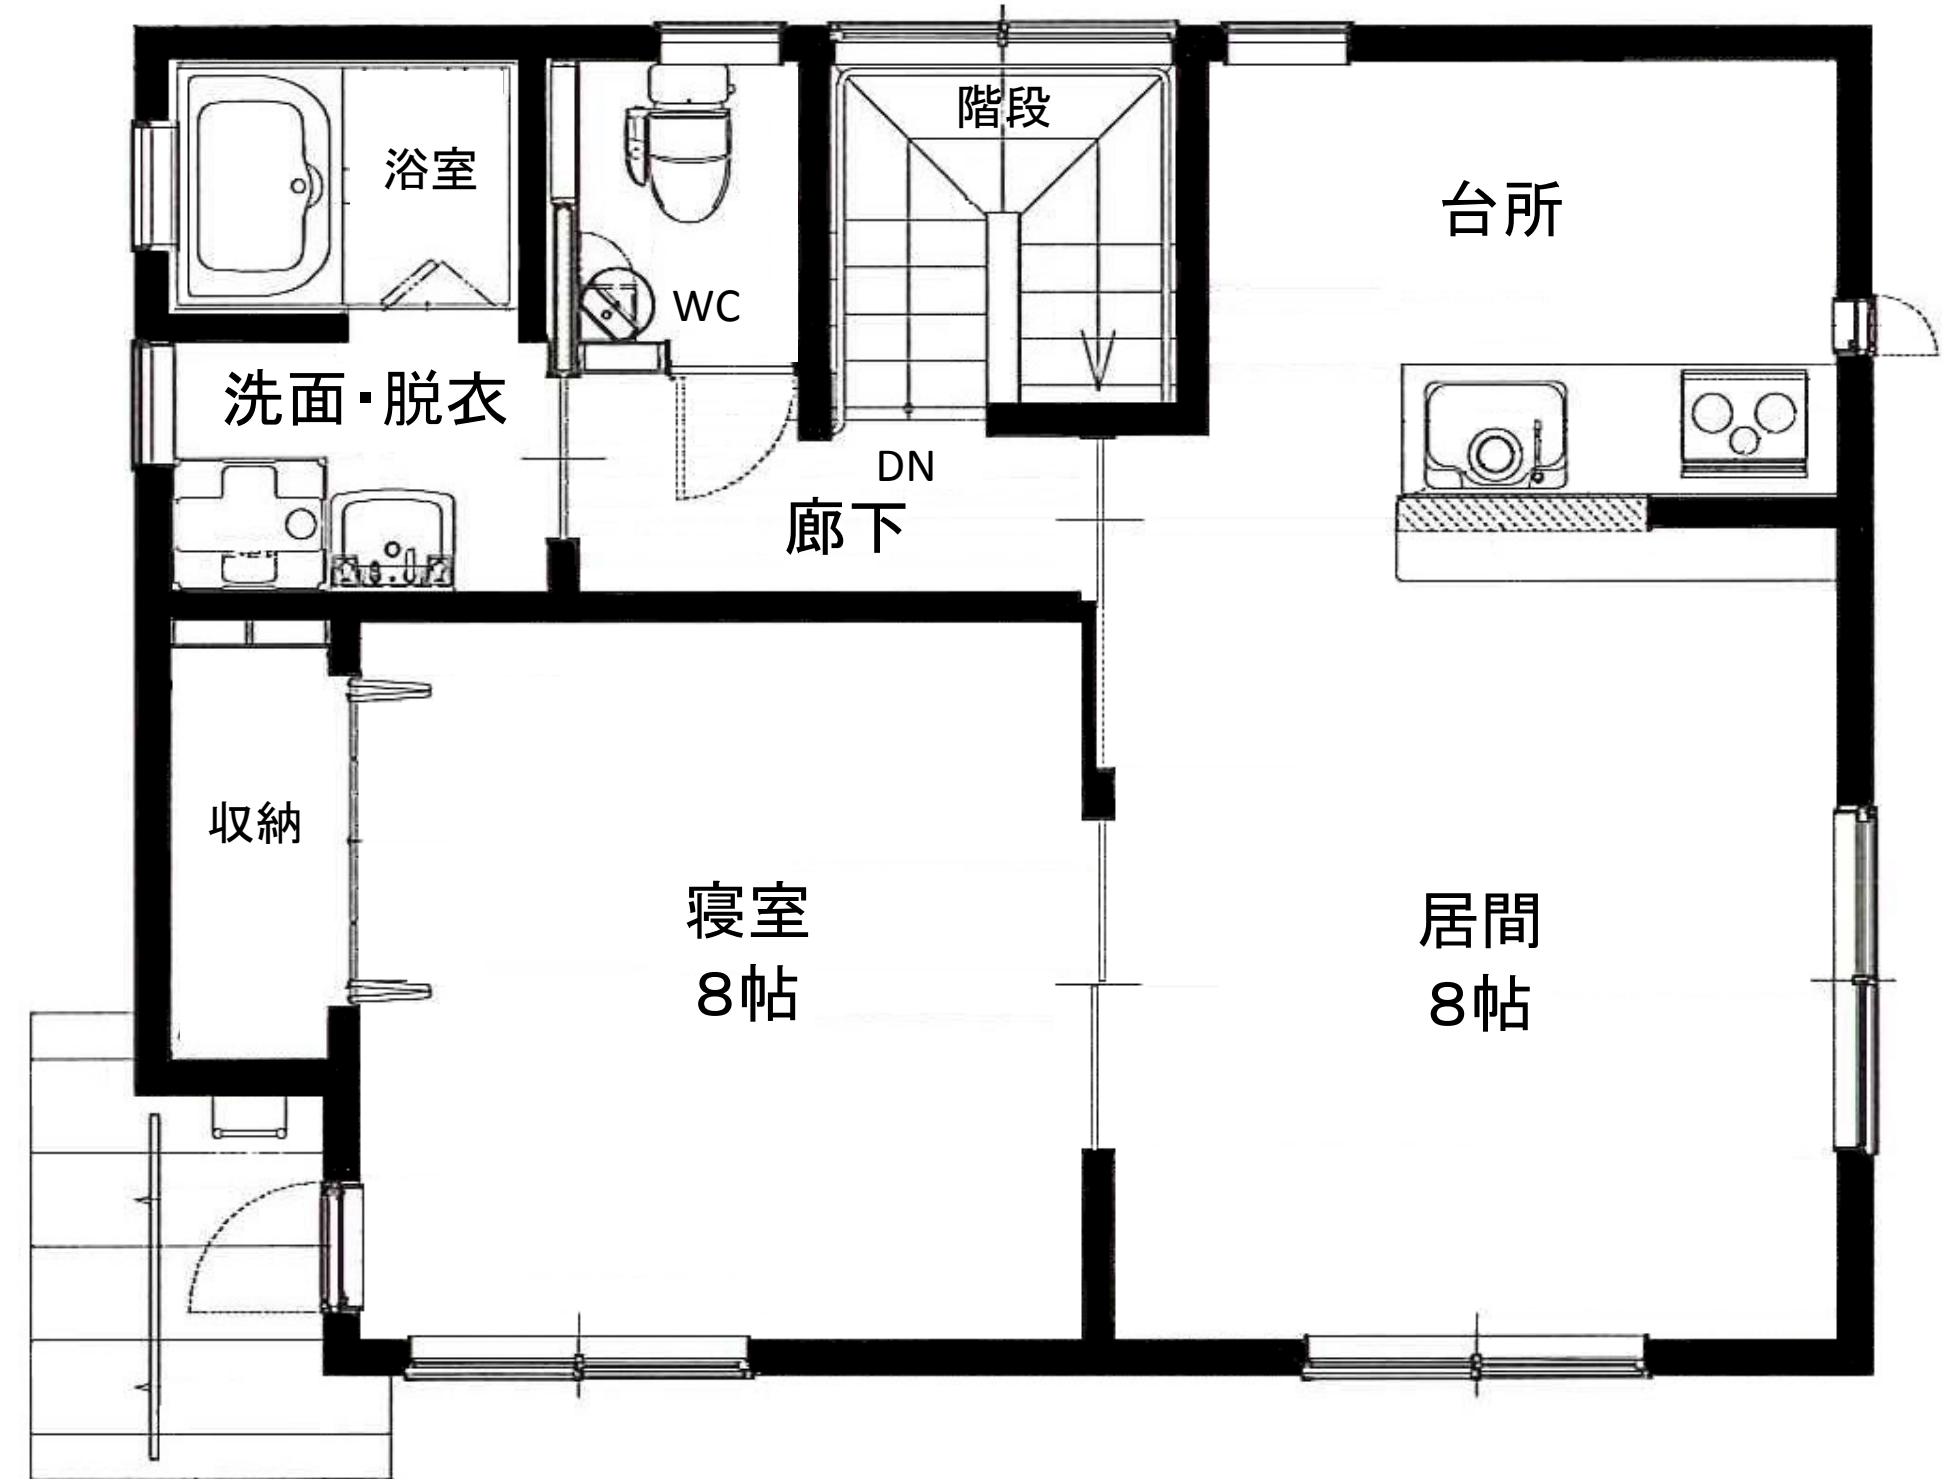

田子内若者定住促進住宅間取り(1-A・1-B・2-A・2-B)

1階

2階